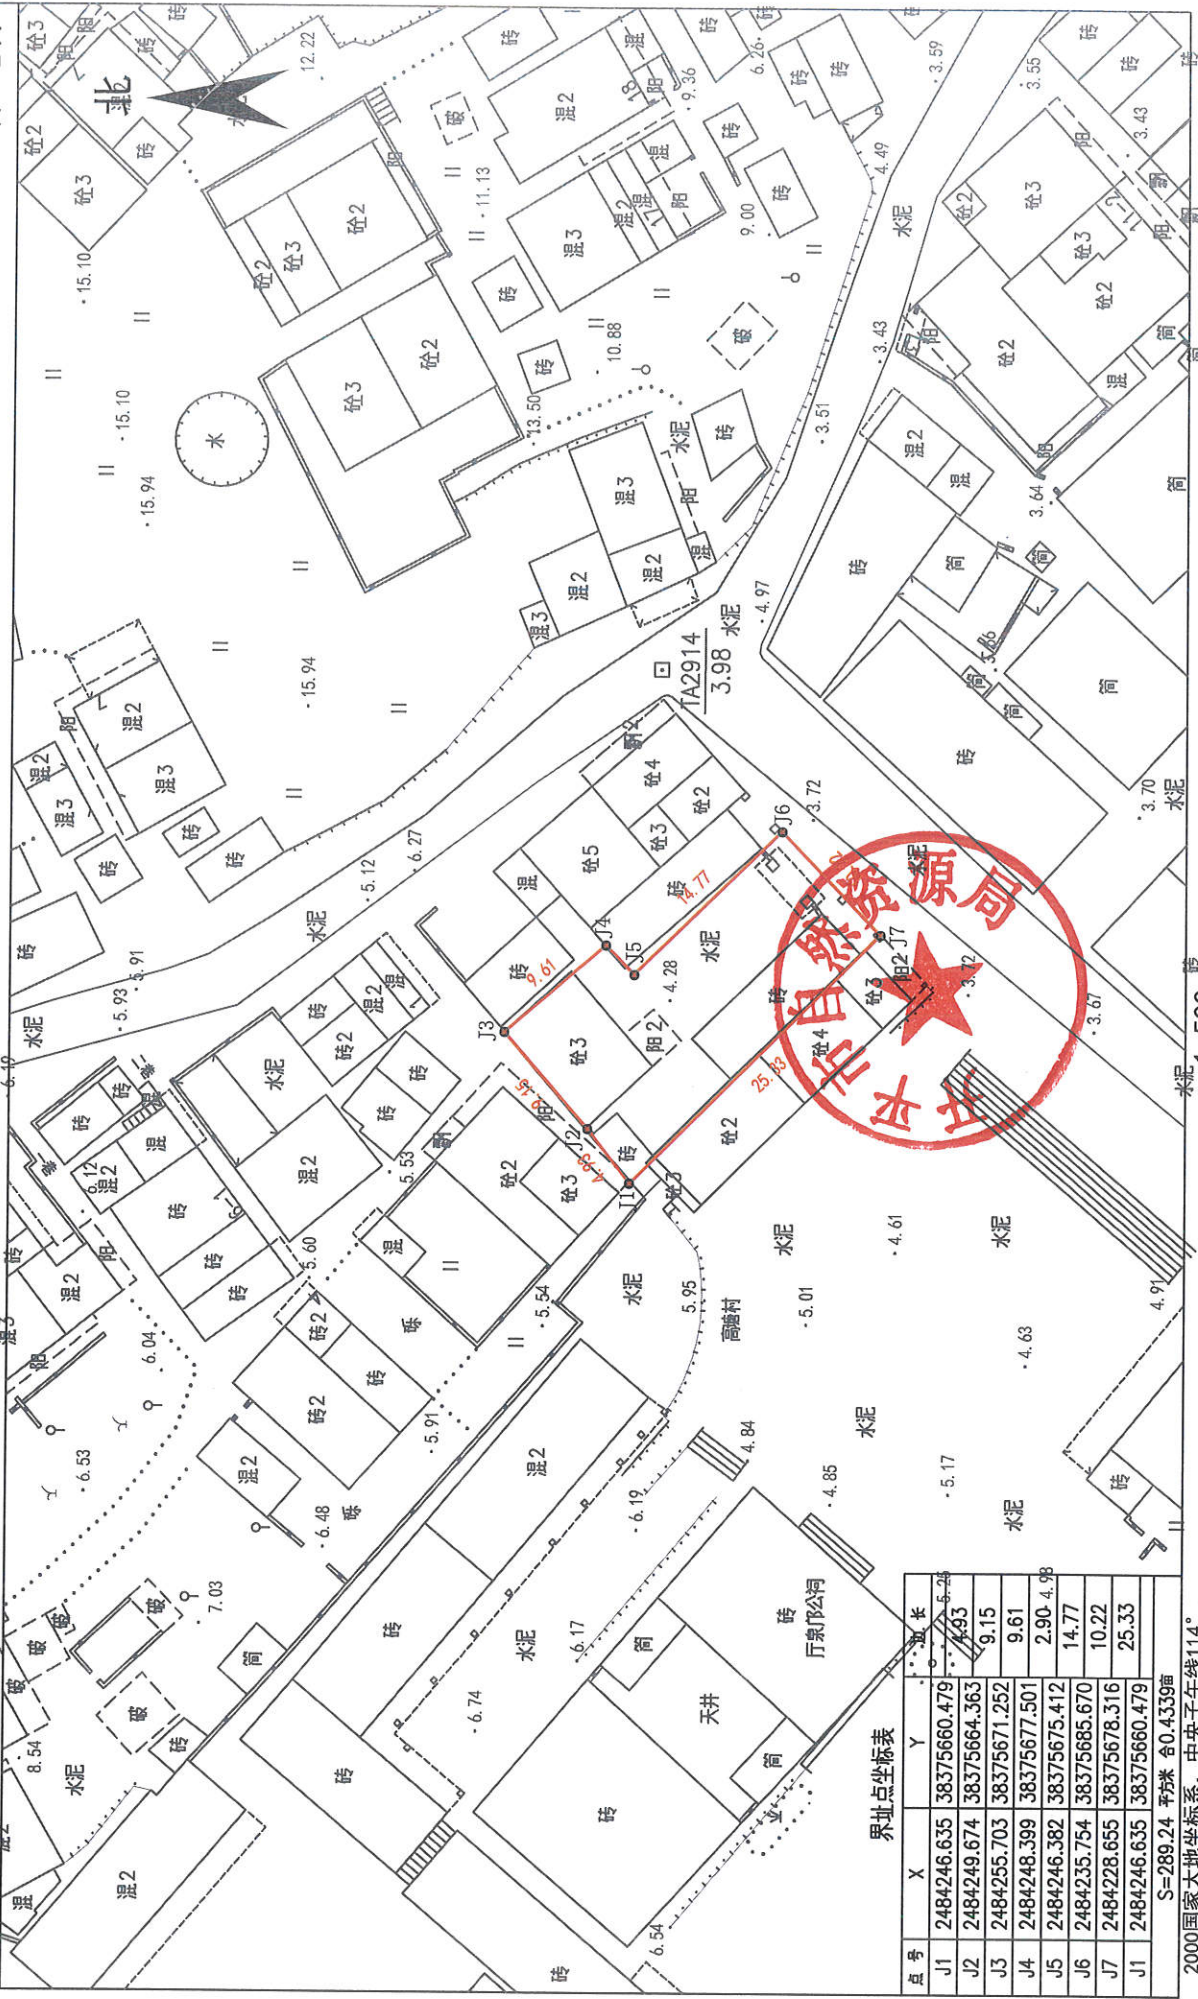

宗地图

单位: m, m²

宗地代码:

图幅号: F49 G 038077

宗地面积: 289.24平方米

土地权利人: 开平市水口镇经济联合社

土地座落: 开平市水口镇“泮村市场3号”(土名)地块

界址点坐标表

点号	X	Y	边长
J1	2484246.635	38375660.479	5.23
J2	2484249.674	38375664.363	4.93
J3	2484255.703	38375671.252	9.15
J4	2484248.399	38375677.501	9.61
J5	2484246.382	38375675.412	2.90
J6	2484235.754	38375685.670	14.77
J7	2484228.655	38375678.316	10.22
J1	2484246.635	38375660.479	25.33

S=289.24 平方米 0.4339亩

2000国家大地坐标系, 中央子午线114°.
1985年国家高程基准, 等高距0.5米

1:500